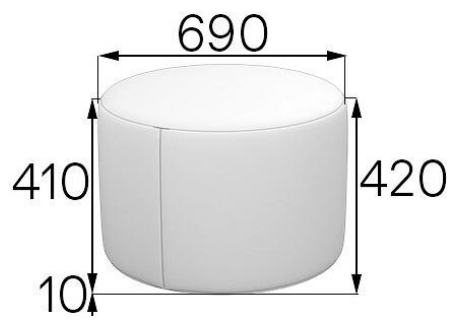

FABRIKA MVK

ТАБЛЕТ

Особенностью пуфов ТАБЛЕТ является их круглая форма, которая привлекает к себе внимание. Поэтому оригинальные круглые пуфы могут стать стильным штрихом в интерьере.

Артикул: Таблет-50

Вес нетто: 5кг

Объем: 0,11м³

Артикул: Таблет-70

Вес нетто: 6кг

Объем: 0,22м³

Артикул: Таблет-90

Вес нетто: 8кг

Объем: 0,40м³

Артикул: Таблет-140