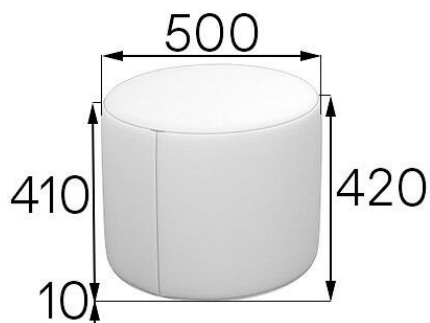

FABRIKA MVK

ТАБЛЕТ

Особенностью пуфов ТАБЛЕТ является их круглая форма, которая привлекает к себе внимание. Поэтому оригинальные круглые пуфы могут стать стильным штрихом в интерьере.

Артикул: Таблет-50

Вес нетто: 5кг

Объем: 0,11м³

Артикул: Таблет-70

Вес нетто: 6кг

Объем: 0,22м³

Артикул: Таблет-90

Вес нетто: 8кг

Объем: 0,40м³

Артикул: Таблет-140