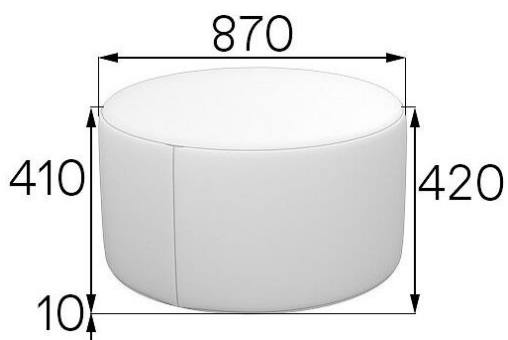

FABRIKA MVK

ТАБЛЕТ

Особенностью пуфов ТАБЛЕТ является их круглая форма, которая привлекает к себе внимание. Поэтому оригинальные круглые пуфы могут стать стильным штрихом в интерьере.

Артикул: Таблет-50

Вес нетто: 5кг

Объем: 0,11м³

Артикул: Таблет-70

Вес нетто: 6кг

Объем: 0,22м³

Артикул: Таблет-90

Вес нетто: 8кг

Объем: 0,40м³

Артикул: Таблет-140