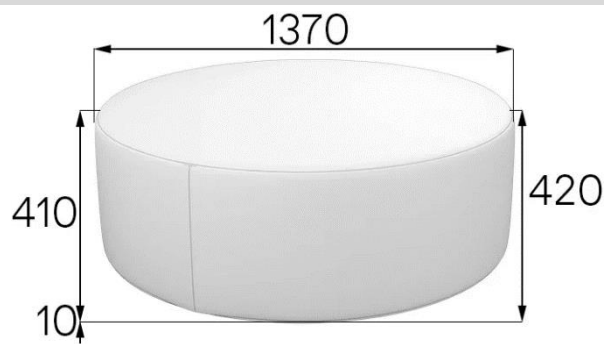

Объем: 0,11м³

Артикул: Таблет-70

Вес нетто: 6кг

Объем: 0,22м³

Артикул: Таблет-90

Вес нетто: 8кг

Объем: 0,40м³

Артикул: Таблет-140