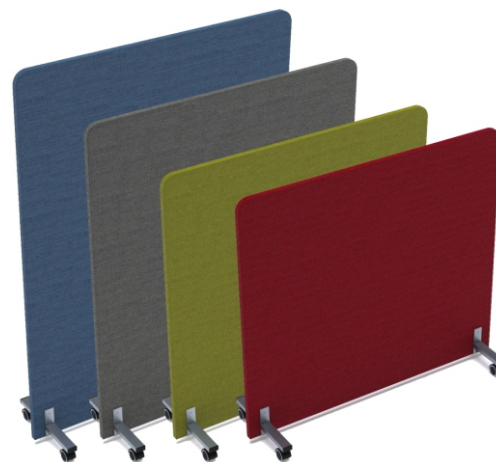

ПОДУШКИ ДЛЯ ТУМБ

НАСТОЛЬНЫЕ БАРЬЕРЫ И ПОДУШКИ ДЛЯ ТУМБ

АКУСТИЧЕСКИЕ МОБИЛЬНЫЕ ПЕРЕГОРОДКИ

Высота, мм
1100/ 1200/ 1400/ 1600

800
Ширина, мм

1000
Ширина, мм

1200
Ширина, мм

1400
Ширина, мм