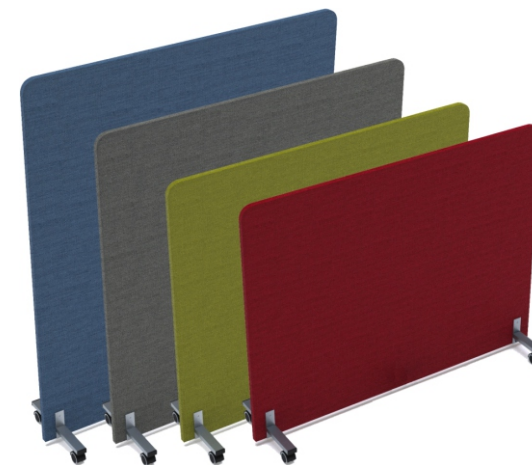

ПОДУШКИ ДЛЯ ТУМБ

НАСТОЛЬНЫЕ БАРЬЕРЫ И ПОДУШКИ ДЛЯ ТУМБ

АКУСТИЧЕСКИЕ МОБИЛЬНЫЕ ПЕРЕГОРОДКИ

Высота, мм
1100/ 1200/ 1400/ 1600

800
Ширина, мм

1000
Ширина, мм

1200
Ширина, мм

1400
Ширина, мм