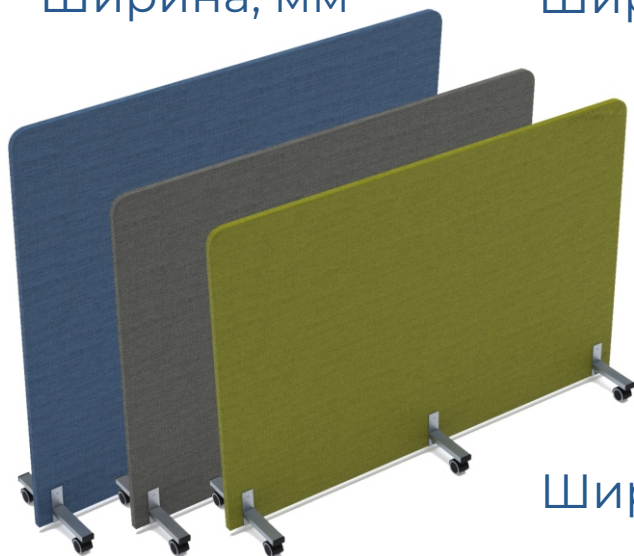

ПОДУШКИ ДЛЯ ТУМБ

НАСТОЛЬНЫЕ БАРЬЕРЫ И ПОДУШКИ ДЛЯ ТУМБ

АКУСТИЧЕСКИЕ МОБИЛЬНЫЕ ПЕРЕГОРОДКИ

Высота, мм
1100/ 1200/ 1400/ 1600

800
Ширина, мм

1000
Ширина, мм

1200
Ширина, мм

1400
Ширина, мм