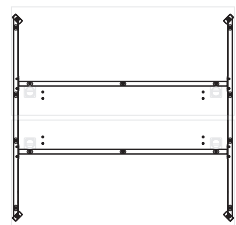

Стол прямой/опоры 90 гр.
1580x670x755 254S008

Опоры стола 45 гр. металл

Стол прямой/опоры 45 гр.
980x670x755 254S001

Стол прямой/опоры 45 гр.
1180x670x755 254S002

Стол прямой/опоры 45 гр.
1380x670x755 254S003

EVO

Бенч-системы EVERPROF EVO

Опоры стола 90 гр. металл

Бенч-система/опоры 90 гр.
1180x670(1370)x755 254S018

Бенч-система/опоры 90 гр.
1380x670(1370)x755 254S019

Бенч-система/опоры 90 гр.
1580x670(1370)x755 254S020

Опоры стола 45 гр. металл

Бенч-система/опоры 45 гр.
1180x670(1370)x755 254S015

Бенч-система/опоры 45 гр.
1380x670(1370)x755 254S016

Бенч-система/опоры 45 гр.
1580x670(1370)x755 254S017

Опора средняя
84x900x730 254S021