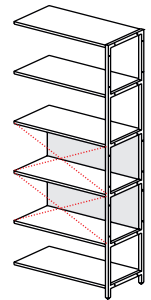

Каркас стеллажа (металл)

RAL 9003
Белый
(полуматовый)

RAL 9005
Черный (муар)

Ручка, межосевое расстояние 128мм
Цвет черный

Стеллаж высокий
830x385x1840 254H008

Полустеллаж высокий
805x385x1840 254H009

Стеллаж средний
830x385x1120 254H010

Полустеллаж средний
805x385x1120 254H011

Модуль с ящиками
780x362x342 254H012

Внимание!
Место установки модуля с ящиком
указано **красным цветом**

Примеры стеллажных систем

№ 1

№ 2

№ 3

№ 4