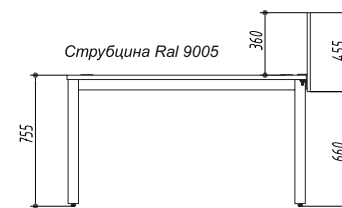

EVO

Экраны EVERPROF EVO

Царга стола
844x18x350 254P001

Экран
980x18x455 254P005