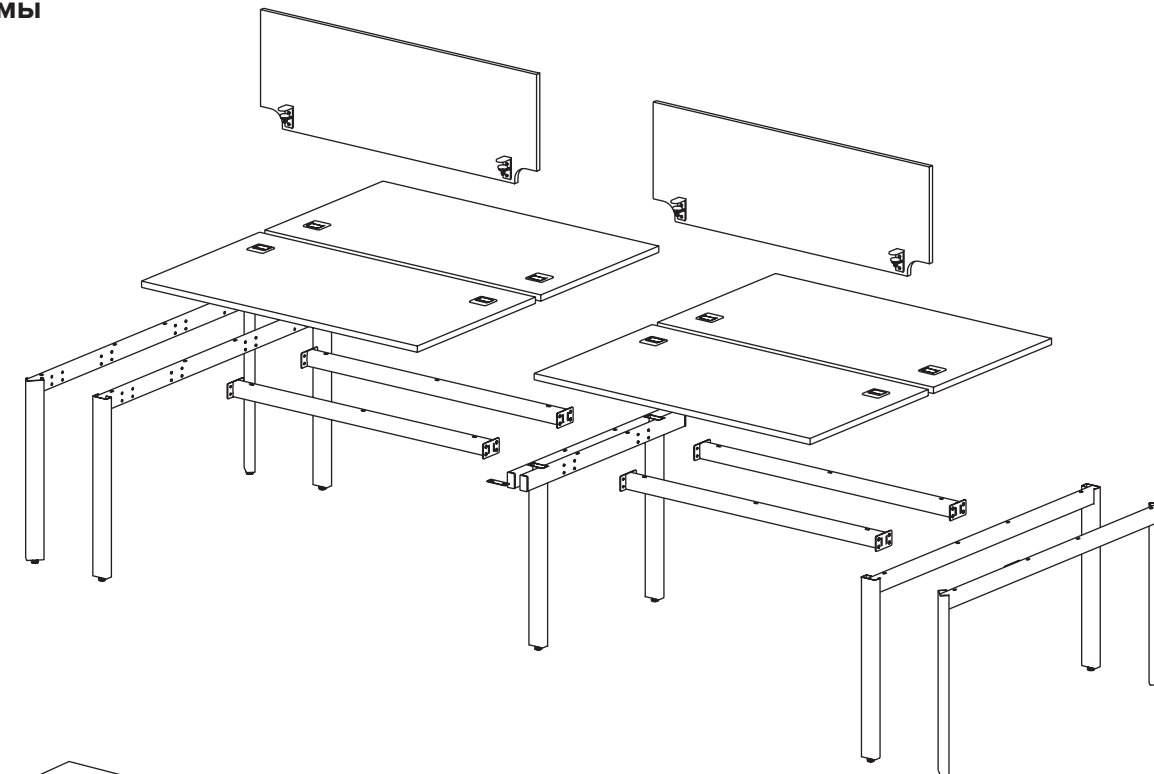

Бенч-системы EVERPROF EVO

Пример Бенч-системы EVERPROF EVO

Траверса - 4 шт
Столешница - 4 шт
Опора средняя - 1 шт
Экран для бенч - 2 шт
Комплект опор - 1 шт

Бенч-система на 6 мест