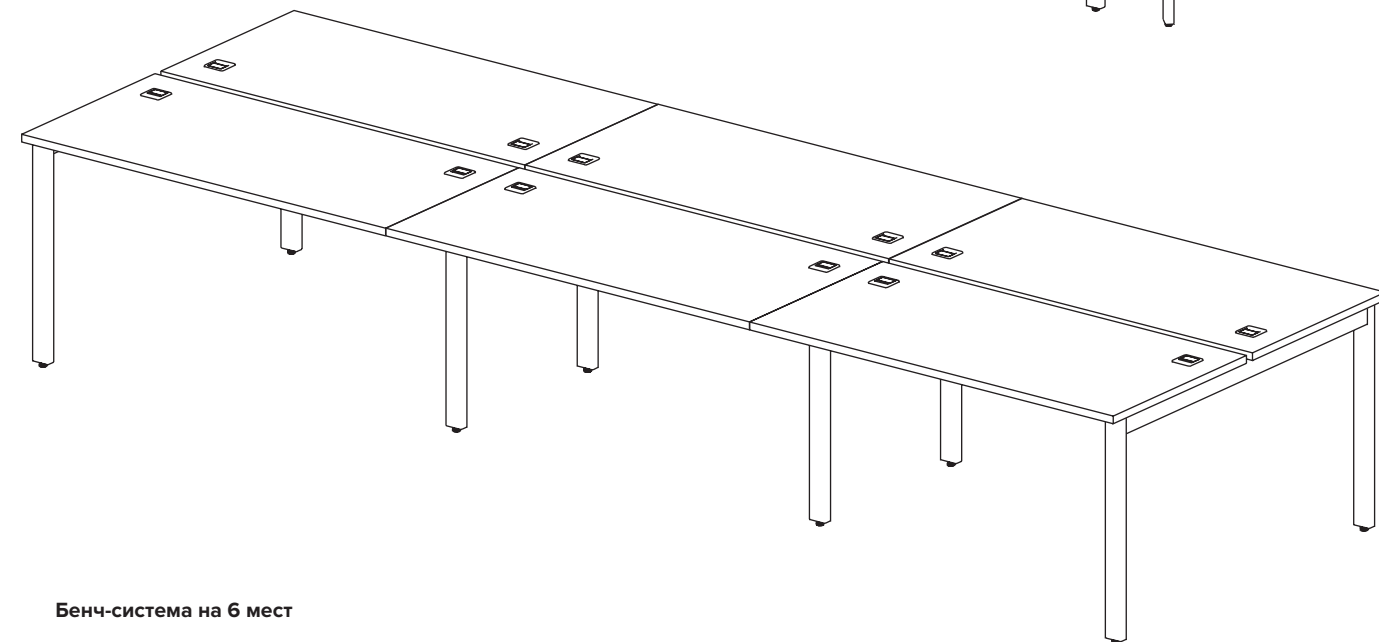

Бенч-системы EVERPROF EVO

Пример Бенч-системы EVERPROF EVO

Траверса - 4 шт
Столешница - 4 шт
Опора средняя - 1 шт
Экран для бенч - 2 шт
Комплект опор - 1 шт

Бенч-система на 6 мест