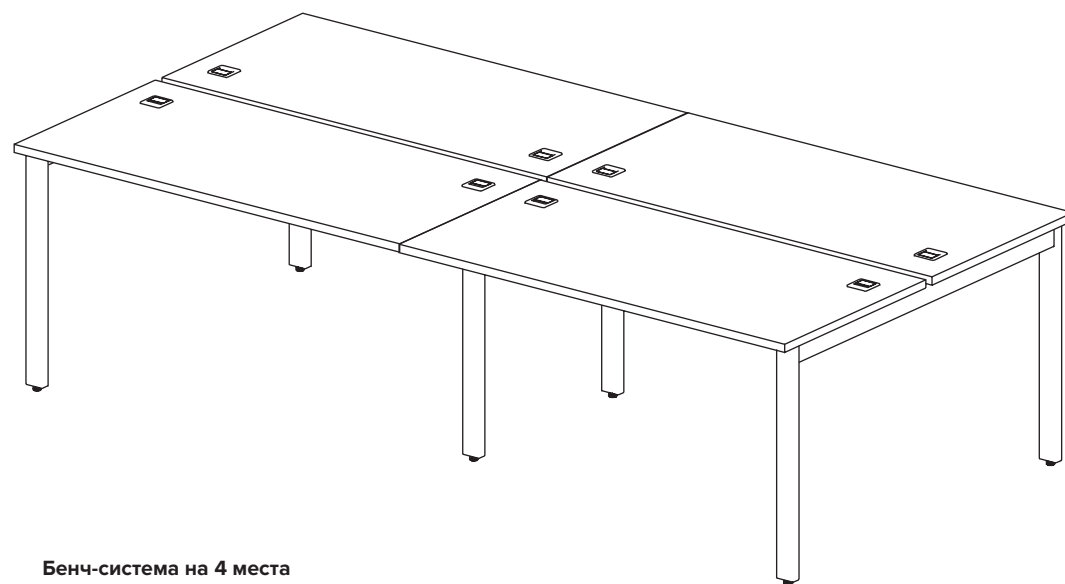

Опоры стола 45 гр. металл

Бенч-система/опоры 45 гр.
1180x670(1370)x755 254S015

Бенч-система/опоры 45 гр.
1380x670(1370)x755 254S016

Бенч-система/опоры 45 гр.
1580x670(1370)x755 254S017

Опора средняя
84x900x730 254S021