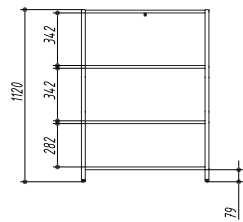

Каркас стеллажа (металл)

RAL 9003
Белый
(полуматовый)

RAL 9005
Черный (муар)

Ручка, межосевое расстояние 128мм
Цвет черный

Стеллаж высокий
830x385x1840 254H008

Полустеллаж высокий
805x385x1840 254H009

Стеллаж средний
830x385x1120 254H010