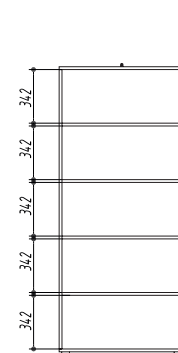

DK
Дуб Пасадена

DY
Дуб Соната

W3
Белый

GU
Кашемир

Ручка, межосевое расстояние 128мм
Цвет черный

Тумбы и шкафы EVERPROF EVO

Шкаф-купе низкий
1374x385x755 254H001

Шкаф-купе средний
1374x385x1115 254H002