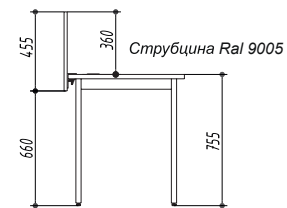

Экраны EVERPROF EVO

Царга стола
844x18x350 254P001

Царга стола
1044x18x350 254P002

Царга стола
1244x18x350 254P003

Царга стола
1444x18x350 254P004

Экран
980x18x455 254P005

Экран
1180x18x455 254P006

Экран
1380x18x455 254P007