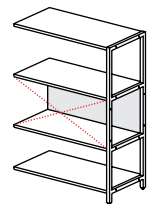

Каркас стеллажа (металл)

RAL 9003
Белый
(полуматовый)

RAL 9005
Черный (муар)

Ручка, межосевое расстояние 128мм
Цвет черный

Стеллаж высокий
830x385x1840 254H008

Полустеллаж высокий
805x385x1840 254H009

Стеллаж средний
830x385x1120 254H010