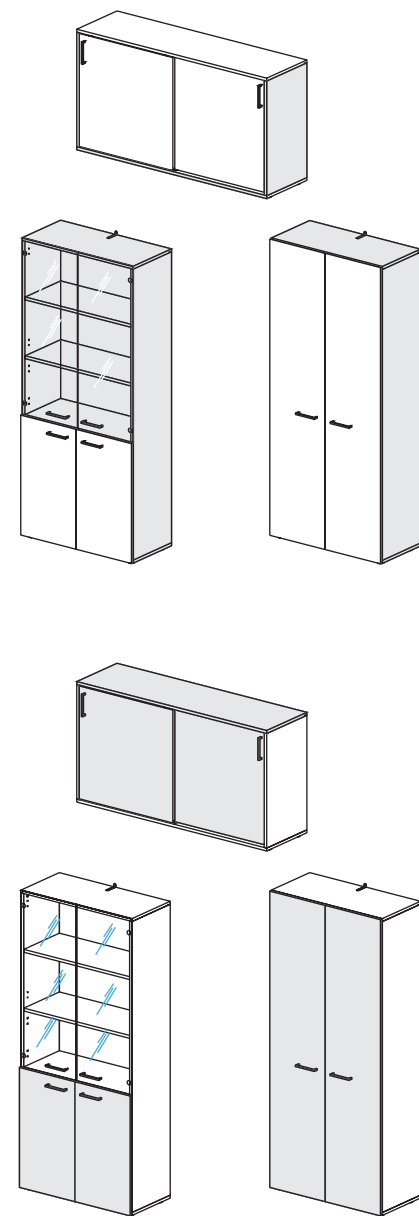

Стол прямой/опоры 90 гр.
1580x670x755 254S008

Опоры стола 45 гр. металл

Стол прямой/опоры 45 гр.
980x670x755 254S001

Стол прямой/опоры 45 гр.
1180x670x755 254S002

Стол прямой/опоры 45 гр.
1380x670x755 254S003

Брифинг-приставка опоры 90 гр.
1210x600x755 254В1102

Брифинг-приставка опоры 45 гр.
810x600x755 254В2101

Брифинг-приставка опоры 45 гр.
1210x600x755 254В2102

Стол переговорный
φ 1100x755 254S022

Стол переговорный
2100x1100x755 254S023

Тумба приставная
510x600x755 254T1203

Тумба приставная
710x600x755 254T2203

Тумба для оргтехники
800x604x588 254T003

Тумбы и шкафы EVERPROF EVO

Каркас шкафа

W3
Белый

GU
Кашемир

Фасады, топ шкафа-купе

Шкаф полуоткрытый
800x383x1835 254H003

Шкаф комбинированный
800x383x1835 254H004

Шкаф с высокими дверьми
800x383x1835 254H005

Корпус шкафа (стеллаж)
800x365x1835 254H0101

Гардероб глубокий
800x602x1835 254H006