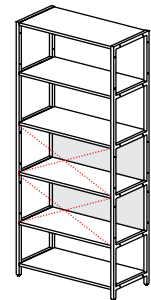

Каркас стеллажа (металл)

RAL 9003
Белый
(полуматовый)

RAL 9005
Черный (муар)

Ручка, межосевое расстояние 128мм
Цвет черный

Стеллаж высокий
830x385x1840 254H008

Полустеллаж высокий
805x385x1840 254H009

Стеллаж средний
830x385x1120 254H010

Полустеллаж средний
805x385x1120 254H011

Модуль с ящиками
780x362x342 254H012

Внимание!
Место установки модуля с ящиком
указано **красным цветом**

Примеры стеллажных систем

№ 1

№ 2

№ 3

№ 4