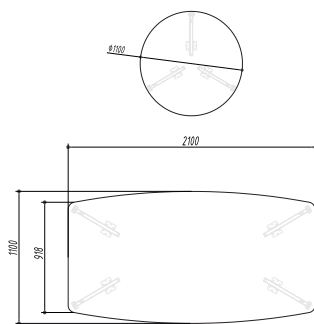

Стол прямой/опоры ЛДСП
1580x670x755 254S012

Опоры стола 90 гр. металл

Стол прямой/опоры 90 гр.
980x670x755 254S005

Стол прямой/опоры 90 гр.
1180x670x755 254S006

Стол прямой/опоры 90 гр.
1380x670x755 254S007

Стол прямой/опоры 90 гр.
1580x670x755 254S008

Опоры стола 45 гр. металл

Стол прямой/опоры 45 гр.
980x670x755 254S001

Стол прямой/опоры 45 гр.
1180x670x755 254S002

Стол прямой/опоры 45 гр.
1380x670x755 254S003

Экран
1580x18x455 254P008

Экран боковой
670x18x455 254P009

Экран для бенч
1180x18x455 254P010

Экран для бенч
1380x18x455 254P011

Экран для бенч
1580x18x455 254P012

EVO

Столы EVERPROF EVO

Брифинг-приставка опоры 90 гр.
810x600x755 254В1101

Брифинг-приставка опоры 90 гр.
1210x600x755 254В1102

Брифинг-приставка опоры 45 гр.
810x600x755 254В2101

Брифинг-приставка опоры 45 гр.
1210x600x755 254В2102

Стол переговорный
φ 1100x755 254S022

Стол переговорный
2100x1100x755 254S023