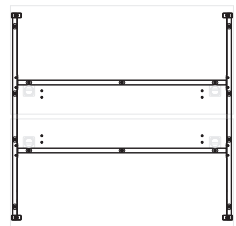

Бенч-системы EVERPROF EVO

Опоры стола 90 гр. металл