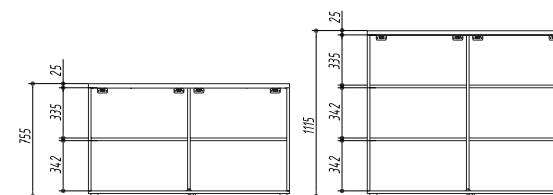

DK
Дуб Пасадена

DY
Дуб Соната

W3
Белый

GU
Кашемир

Ручка, межосевое расстояние 128мм
Цвет черный

Тумбы и шкафы EVERPROF EVO

Шкаф-купе низкий
1374x385x755 254H001

Шкаф-купе средний
1374x385x1115 254H002