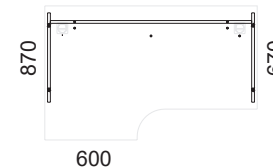

Стол прямой/опоры ЛДСП
1580x670x755 254S012

Опоры стола 90 гр. металл

Стол прямой/опоры 90 гр.
980x670x755 254S005

Стол прямой/опоры 90 гр.
1180x670x755 254S006

Стол прямой/опоры 90 гр.
1380x670x755 254S007

Стол прямой/опоры 90 гр.
1580x670x755 254S008

Опоры стола 45 гр. металл

Стол прямой/опоры 45 гр.
980x670x755 254S001

Стол прямой/опоры 45 гр.
1180x670x755 254S002

Стол прямой/опоры 45 гр.
1380x670x755 254S003

Стол прямой/опоры 45 гр.
1580x670x755 254S004

Опоры стола ЛДСП

Стол эргономичный
опоры ЛДСП
1380x670(870)x755 (Левый)254S013
1380x670(870)x755 (Правый)254S113

Стол эргономичный
опоры ЛДСП
1580x670(870)x755 (Левый)254S014
1580x670(870)x755 (Правый)254S114