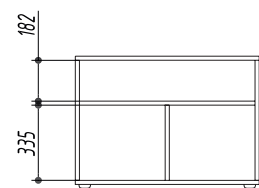

Тумба для оргтехники
800x604x588 254T003