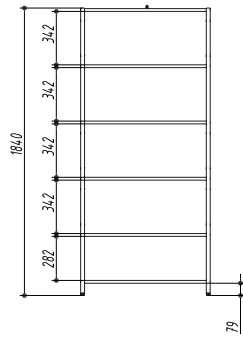

Каркас стеллажа (металл)

RAL 9003
Белый
(полуматовый)

RAL 9005
Черный (муар)

Ручка, межосевое расстояние 128мм
Цвет черный

Стеллаж высокий
830x385x1840 254H008

Полустеллаж высокий
805x385x1840 254H009

Стеллаж средний
830x385x1120 254H010