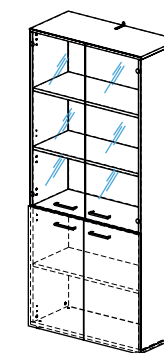

Тумба приставная
510x600x755 254T1203

Тумба приставная
710x600x755 254T2203

Тумба для оргтехники
800x604x588 254T003

Тумбы и шкафы EVERPROF EVO

Каркас шкафа

W3
Белый

GU
Кашемир

Фасады, топ шкафа-купе

Шкаф полуоткрытый
800x383x1835 254H003

Шкаф комбинированный
800x383x1835 254H004

Шкаф с высокими дверьми
800x383x1835 254H005

Корпус шкафа (стеллаж)
800x365x1835 254H0101

Гардероб глубокий
800x602x1835 254H006