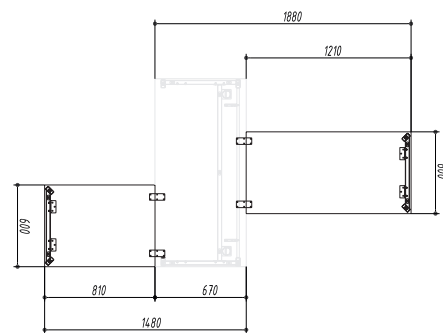

Брифинг-приставка опоры 90 гр.
1210x600x755 254В1102

Брифинг-приставка опоры 45 гр.
810x600x755 254В2101

Брифинг-приставка опоры 45 гр.
1210x600x755 254В2102

Стол переговорный
φ 1100x755 254S022

Стол переговорный
2100x1100x755 254S023