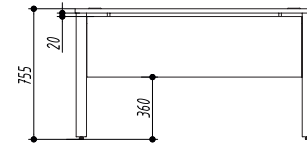

Экраны EVERPROF EVO

Царга стола
844x18x350 254P001