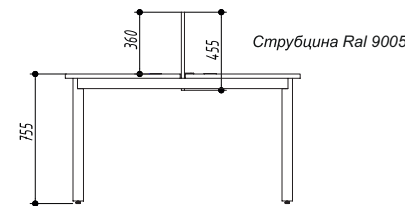

EVO

Экраны EVERPROF EVO

Царга стола
844x18x350 254P001

Экран
980x18x455 254P005