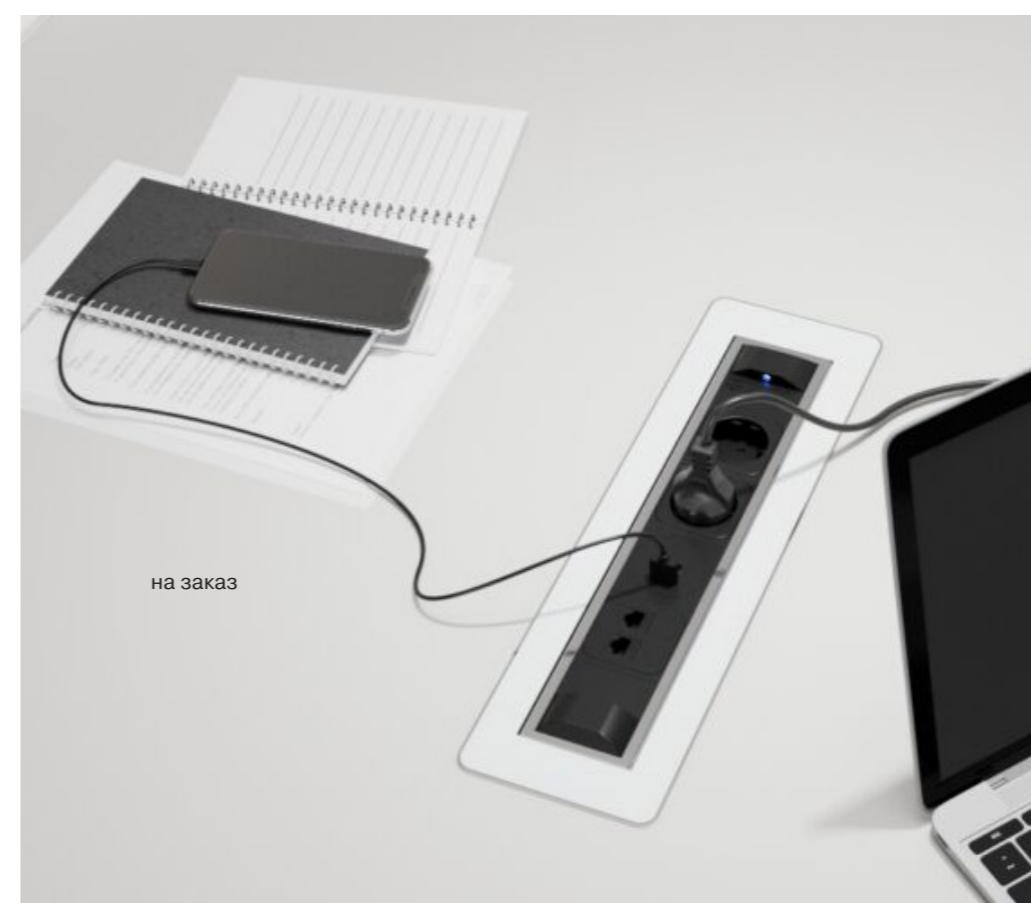

Versaturn

Versaturn — встраиваемый розеточный блок с 3 силовыми розетками и 2 разъемами USB Charge type A. Представительская отделка из стекла и стали позволяет использовать блок в кабинетах руководителей, конференц-залах и переговорных комнатах самого высокого уровня.

размеры врезного отверстия
381x103 мм

материалы
нержавеющая сталь, стекло

цвета стекла
черный; белый на заказ

габаритные размеры

на заказ

Вид блока в закрытом (1) и открытом (2) положении

на заказ

на заказ