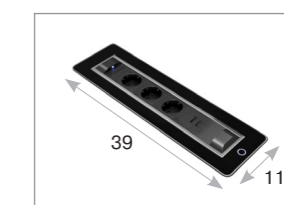

Versaturn

Versaturn — встраиваемый розеточный блок с 3 силовыми розетками и 2 разъемами USB Charge type A. Представительская отделка из стекла и стали позволяет использовать блок в кабинетах руководителей, конференц-залах и переговорных комнатах самого высокого уровня.

размеры врезного отверстия
381x103 мм

материалы
нержавеющая сталь, стекло

цвета стекла
черный; белый на заказ

габаритные размеры

на заказ

Вид блока в закрытом (1) и открытом (2) положении

на заказ

на заказ