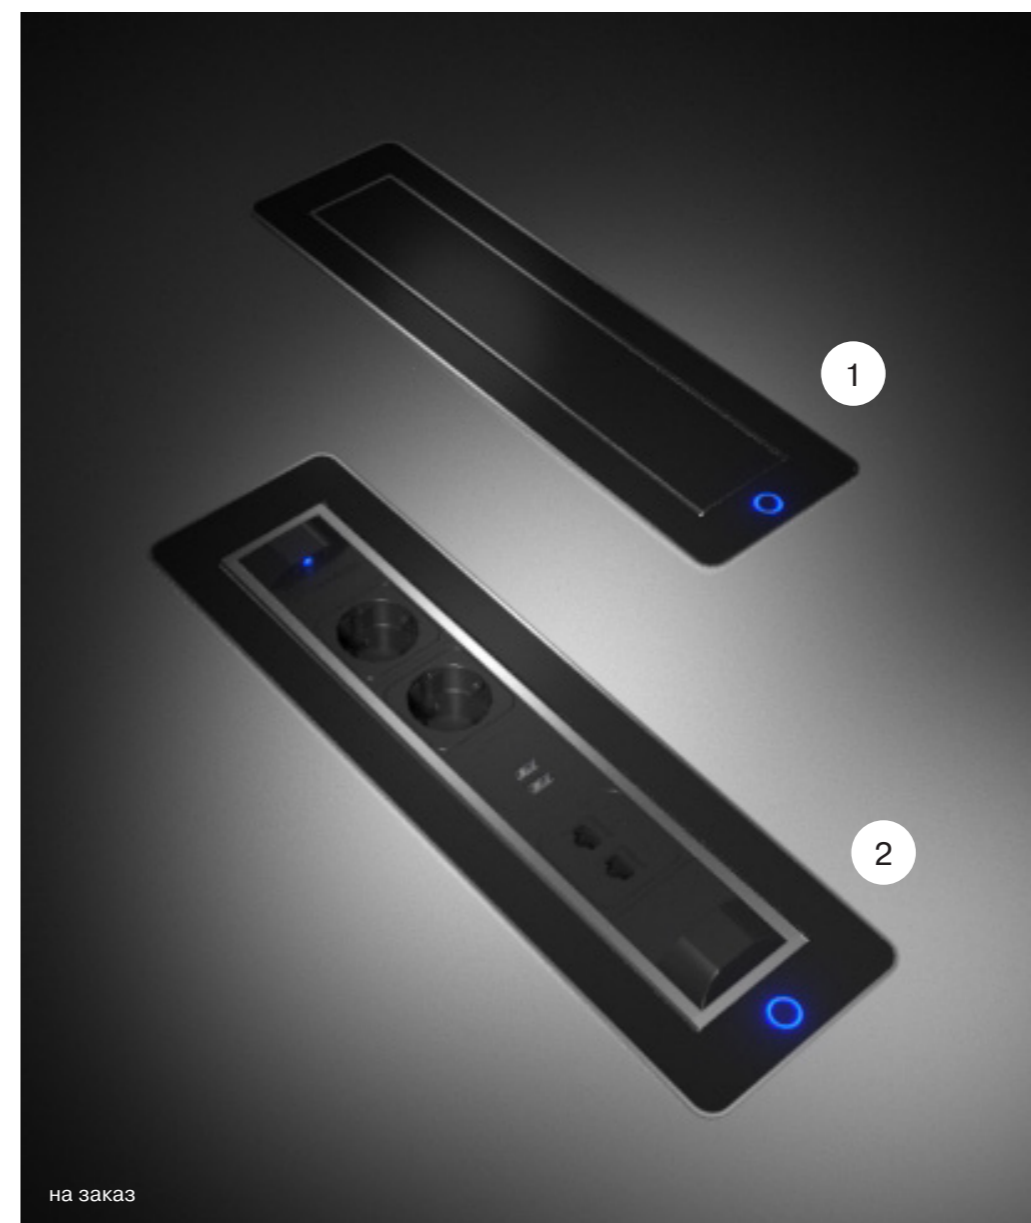

Versaturn

Versaturn — встраиваемый розеточный блок с 3 силовыми розетками и 2 разъемами USB Charge type A. Представительская отделка из стекла и стали позволяет использовать блок в кабинетах руководителей, конференц-залах и переговорных комнатах самого высокого уровня.

размеры врезного отверстия
381x103 мм

материалы
нержавеющая сталь, стекло

цвета стекла
черный; белый на заказ

габаритные размеры

на заказ

Вид блока в закрытом (1) и открытом (2) положении

на заказ

на заказ