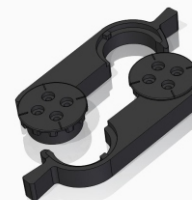

(1200x700x750)
(1400x700x750)
(1600x700x750)

(1200x800x750)
(1400x800x750)
(1600x800x750)
(1800x800x750)

Радиусные столы-трансформеры (включены 2 фиксатора поворотных для соединения столов)

(1250x600x750)
(1450x600x750)
(1650x600x750)

Y-образные металлические опоры, со складной столешницей.

Механизм трансформации/складывания стола позволяет легко, одной рукой зафиксировать столешницу в горизонтальном рабочем положении или вертикальном положении для компактного хранения и транспортировки.

заглушка кабель-канала
(дополнительно, по желанию клиента)

ФП.001
Фиксатор поворотный

Позволяет соединять столы различных конфигураций и размеров.

ЖДЕМ ВАШИ ПРОЕКТЫ!

НОВИНКА 2020 / Y-ОПОРЫ