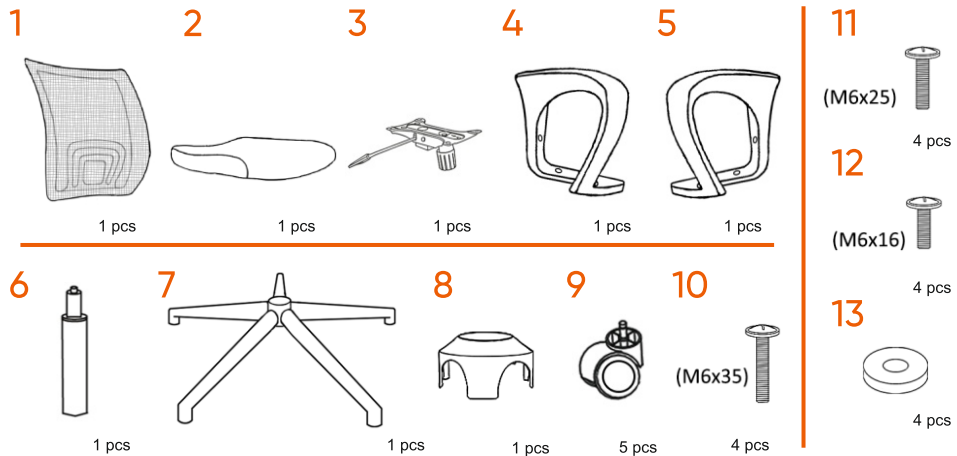

Chairman 696 (chrome)

RU ИНСТРУКЦИЯ ПО СБОРКЕ
EN ASSEMBLY INSTRUCTIONS
DE AUFBAUANLEITUNG
FR INSTRUCTIONS DE MONTAGE
IT MANUALE D'USO
ES INSTRUCCIONES DE MONTAJE
CS NÁVOD K MONTÁŽI
KK ЖИНАУ ЖӨНІНДЕГІ НҰСҚАУЛЫҚ