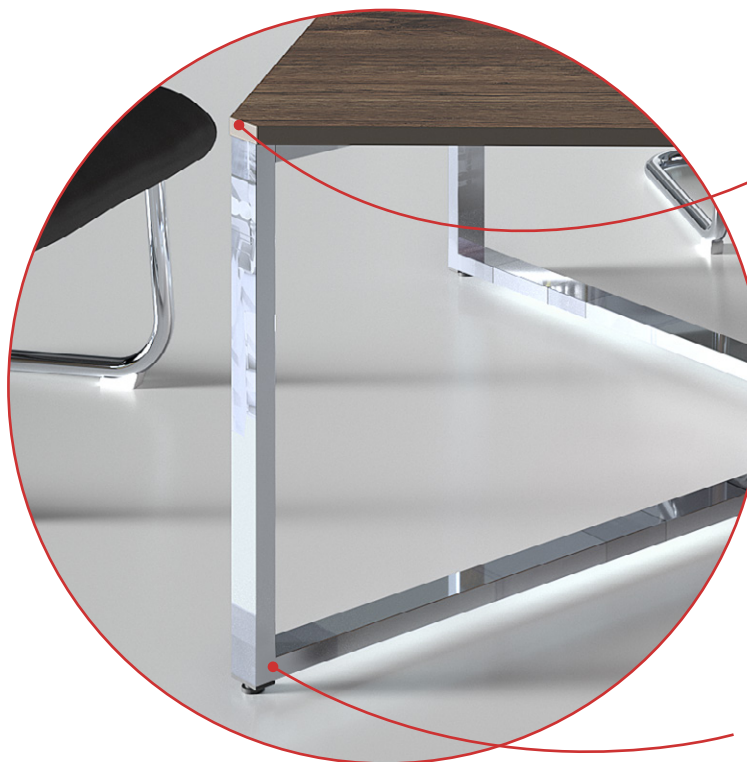

1200x450x1946

1200x450x1226

оснащены замком

SUMMIT

МЕБЕЛЬ ДЛЯ ПЕРЕГОВОРНЫХ И ПРЕЗИДИУМ-ЗОН SUMMIT
СОЗДАЕТ СОВРЕМЕННУЮ РЕСПЕКТАБЕЛЬНУЮ ОБСТАНОВКУ
ВО ВСЕХ БИЗНЕС-ПРОСТРАНСТВАХ, ГДЕ ОНА ИСПОЛЬЗУЕТСЯ.
ЛАКОНИЧНЫЙ ДИЗАЙН ПОЗВОЛЯЕТ ПРИСУТСТВУЮЩИМ
СОСРЕДОТОЧИТЬСЯ НА РАБОЧИХ МОМЕНТАХ.

МЕБЕЛЬ ДЛЯ ПЕРЕГОВОРНЫХ И ПРЕЗИДИУМ-ЗОН SUMMIT

SUMMIT

ОСОБЕННОСТИ СЕРИИ

**СОСТАВНАЯ СТОЛЕШНИЦА
ДЛЯ УГЛОВОГО МОДУЛЯ
С ПОВОРОТОМ
В НАПРАВЛЕНИИ ВОЛОКНА**

**ЭРГОНОМИЧНЫЕ УГЛЫ
СТОЛЕШНИЦЫ
ПОВТОРЯЮТ ГЕОМЕТРИЮ ОПОР**