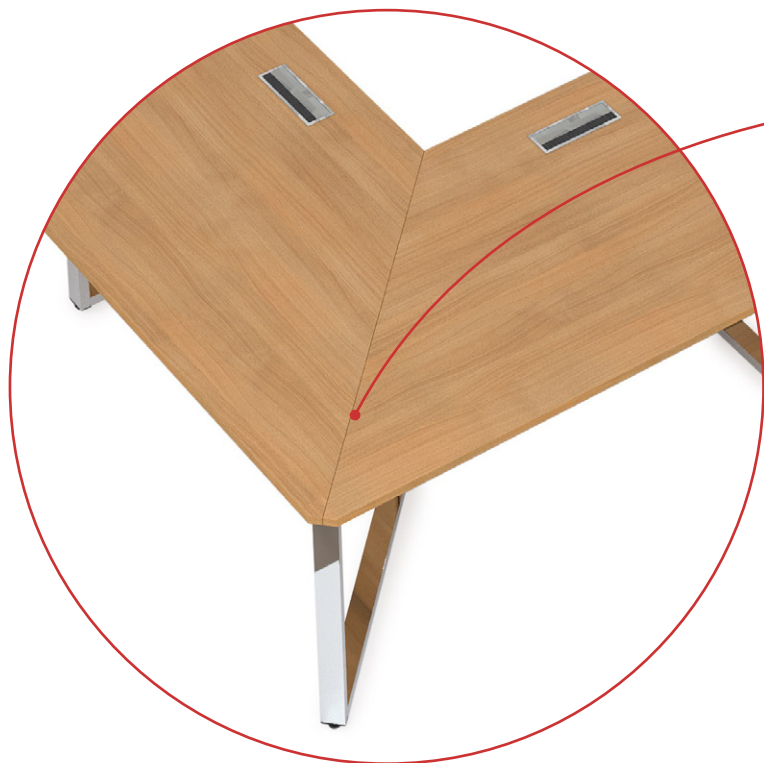

1200x450x1946

1200x450x1226

оснащены замком

SUMMIT

МЕБЕЛЬ ДЛЯ ПЕРЕГОВОРНЫХ И ПРЕЗИДИУМ-ЗОН SUMMIT
СОЗДАЕТ СОВРЕМЕННУЮ РЕСПЕКТАБЕЛЬНУЮ ОБСТАНОВКУ
ВО ВСЕХ БИЗНЕС-ПРОСТРАНСТВАХ, ГДЕ ОНА ИСПОЛЬЗУЕТСЯ.
ЛАКОНИЧНЫЙ ДИЗАЙН ПОЗВОЛЯЕТ ПРИСУТСТВУЮЩИМ
СОСРЕДОТОЧИТЬСЯ НА РАБОЧИХ МОМЕНТАХ.

МЕБЕЛЬ ДЛЯ ПЕРЕГОВОРНЫХ И ПРЕЗИДИУМ-ЗОН SUMMIT

SUMMIT

ОСОБЕННОСТИ СЕРИИ

**СОСТАВНАЯ СТОЛЕШНИЦА
ДЛЯ УГЛОВОГО МОДУЛЯ
С ПОВОРОТОМ
В НАПРАВЛЕНИИ ВОЛОКНА**

**ЭРГОНОМИЧНЫЕ УГЛЫ
СТОЛЕШНИЦЫ
ПОВТОРЯЮТ ГЕОМЕТРИЮ ОПОР**