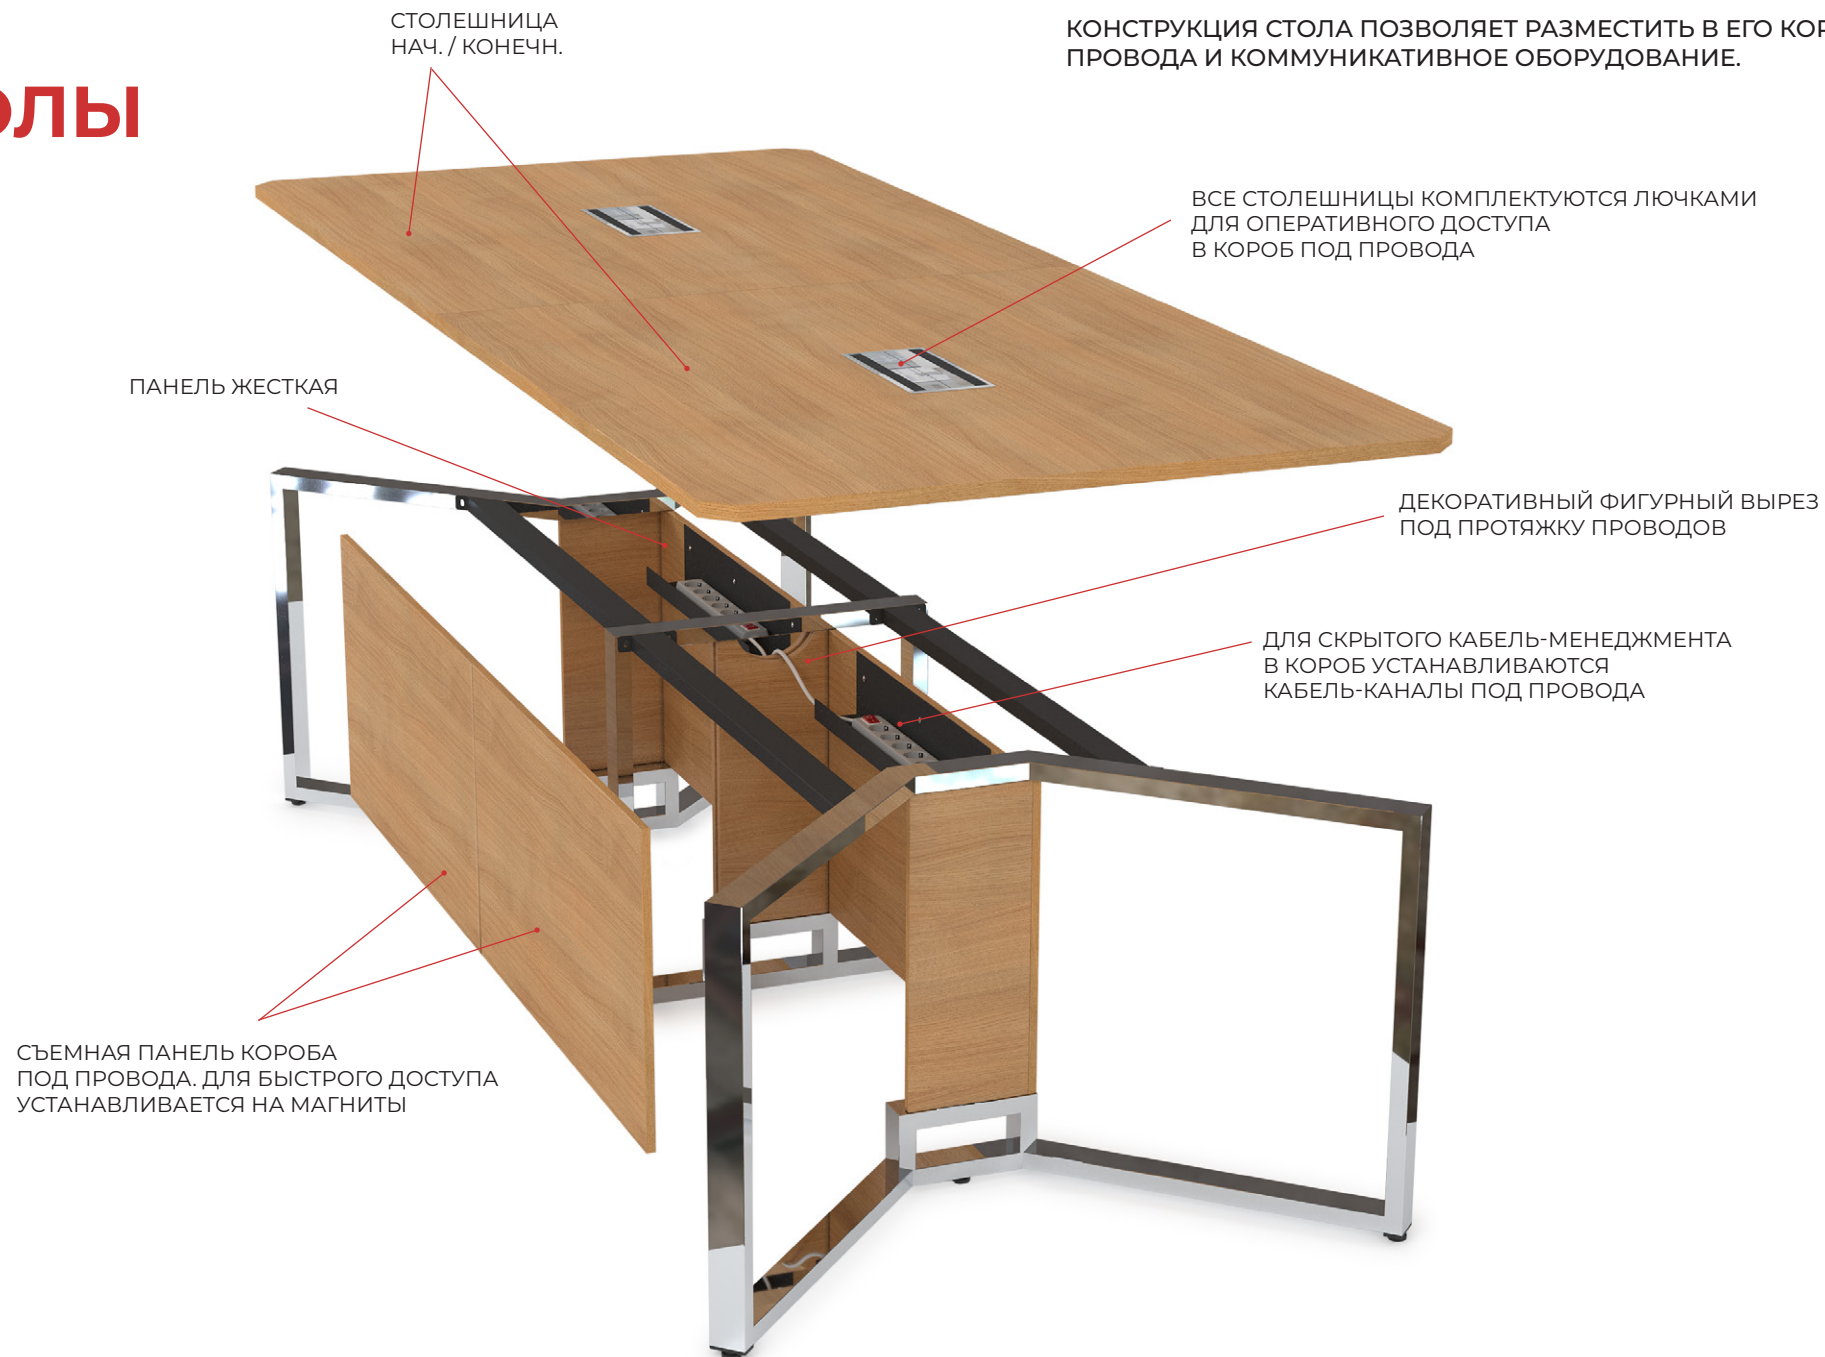

SUMMIT

МЕБЕЛЬ ДЛЯ ПЕРЕГОВОРНЫХ И ПРЕЗИДИУМ-ЗОН

SUMMIT

ОБЩАЯ КОНЦЕПЦИЯ ДИЗАЙНА СЕРИИ ОСНОВАНА НА АКТУАЛЬНОЙ СЕГОДНЯ ТЕНДЕНЦИИ СОЧЕТАНИЯ РАЗЛИЧНЫХ ПОВЕРХНОСТЕЙ И ТЕКСТУР. ЗЕРКАЛЬНЫЕ ОПОРЫ И МАТОВЫЕ СТОЛЕШНИЦЫ С ДЕРЕВЯННОЙ ТЕКСТУРОЙ, ОПОРЫ ЧЕРНЫЙ ГЛАНЕЦ И ОДНОТОННЫЕ МАТОВЫЕ СТОЛЕШНИЦЫ – ВСЕ ЭТИ КОНТРАСТНЫЕ СОЧЕТАНИЯ УСИЛЯТ ВИЗУАЛЬНЫЙ ЭФФЕКТ И ПРИДАДУТ ИНТЕРЬЕРУ УНИКАЛЬНОСТЬ.

SUMMIT

СТОЛЫ

КОЛЛЕКЦИЯ SUMMIT ЯВЛЯЕТСЯ СОВРЕМЕННЫМ РЕШЕНИЕМ ОРГАНИЗАЦИИ ПЕРЕГОВОРНЫХ И ПРЕЗИДИУМ-ЗОН.

КОНСТРУКЦИЯ СТОЛА ПОЗВОЛЯЕТ РАЗМЕСТИТЬ В ЕГО КОРОБЕ ПРОВОДА И КОММУНИКАТИВНОЕ ОБОРУДОВАНИЕ.

ЦВЕТА ЛДСП

1200x450x1946

1200x450x1226

оснащены замком

SUMMIT

МЕБЕЛЬ ДЛЯ ПЕРЕГОВОРНЫХ И ПРЕЗИДИУМ-ЗОН SUMMIT
СОЗДАЕТ СОВРЕМЕННУЮ РЕСПЕКТАБЕЛЬНУЮ ОБСТАНОВКУ
ВО ВСЕХ БИЗНЕС-ПРОСТРАНСТВАХ, ГДЕ ОНА ИСПОЛЬЗУЕТСЯ.
ЛАКОНИЧНЫЙ ДИЗАЙН ПОЗВОЛЯЕТ ПРИСУТСТВУЮЩИМ
СОСРЕДОТОЧИТЬСЯ НА РАБОЧИХ МОМЕНТАХ.