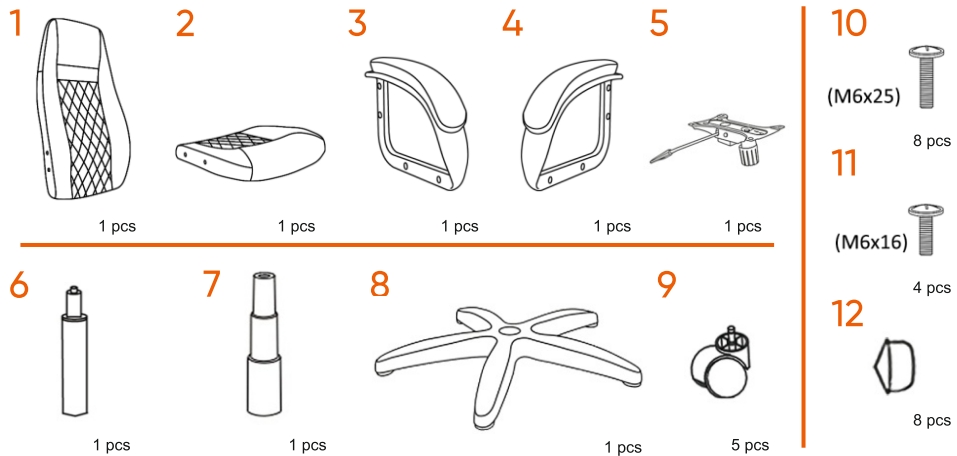

Chairman 950LT

RU ИНСТРУКЦИЯ ПО СБОРКЕ
EN ASSEMBLY INSTRUCTIONS
DE AUFBAUANLEITUNG
FR INSTRUCTIONS DE MONTAGE
IT MANUALE D'USO
ES INSTRUCCIONES DE MONTAJE
CS NÁVOD K MONTÁŽI
KK ЖИНАУ ЖӨНІНДЕГІ НҰСҚАУЛЫҚ