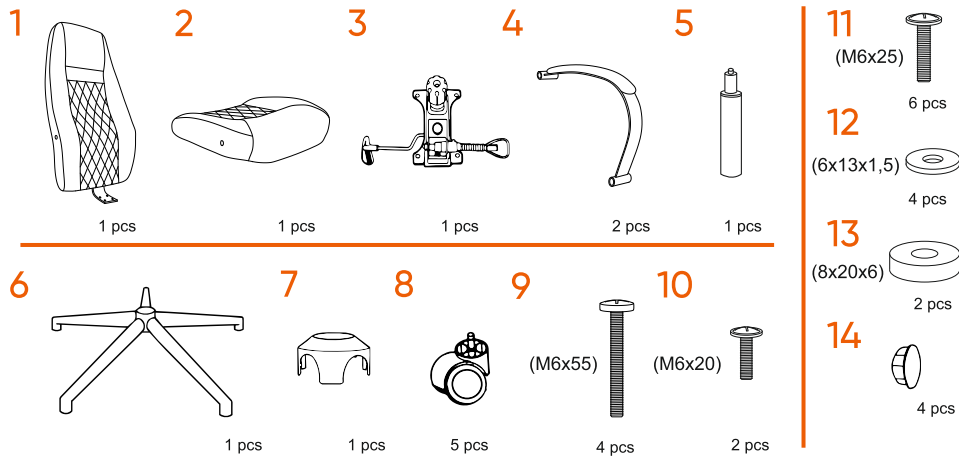

Chairman 950 (N)

RU ИНСТРУКЦИЯ ПО СБОРКЕ
EN ASSEMBLY INSTRUCTIONS
DE AUFBAUANLEITUNG
FR INSTRUCTIONS DE MONTAGE
IT MANUALE D'USO
ES INSTRUCCIONES DE MONTAJE
CS NÁVOD K MONTÁŽI
KK ЖИНАУ ЖӨНІНДЕГІ НҰСҚАУЛЫҚ