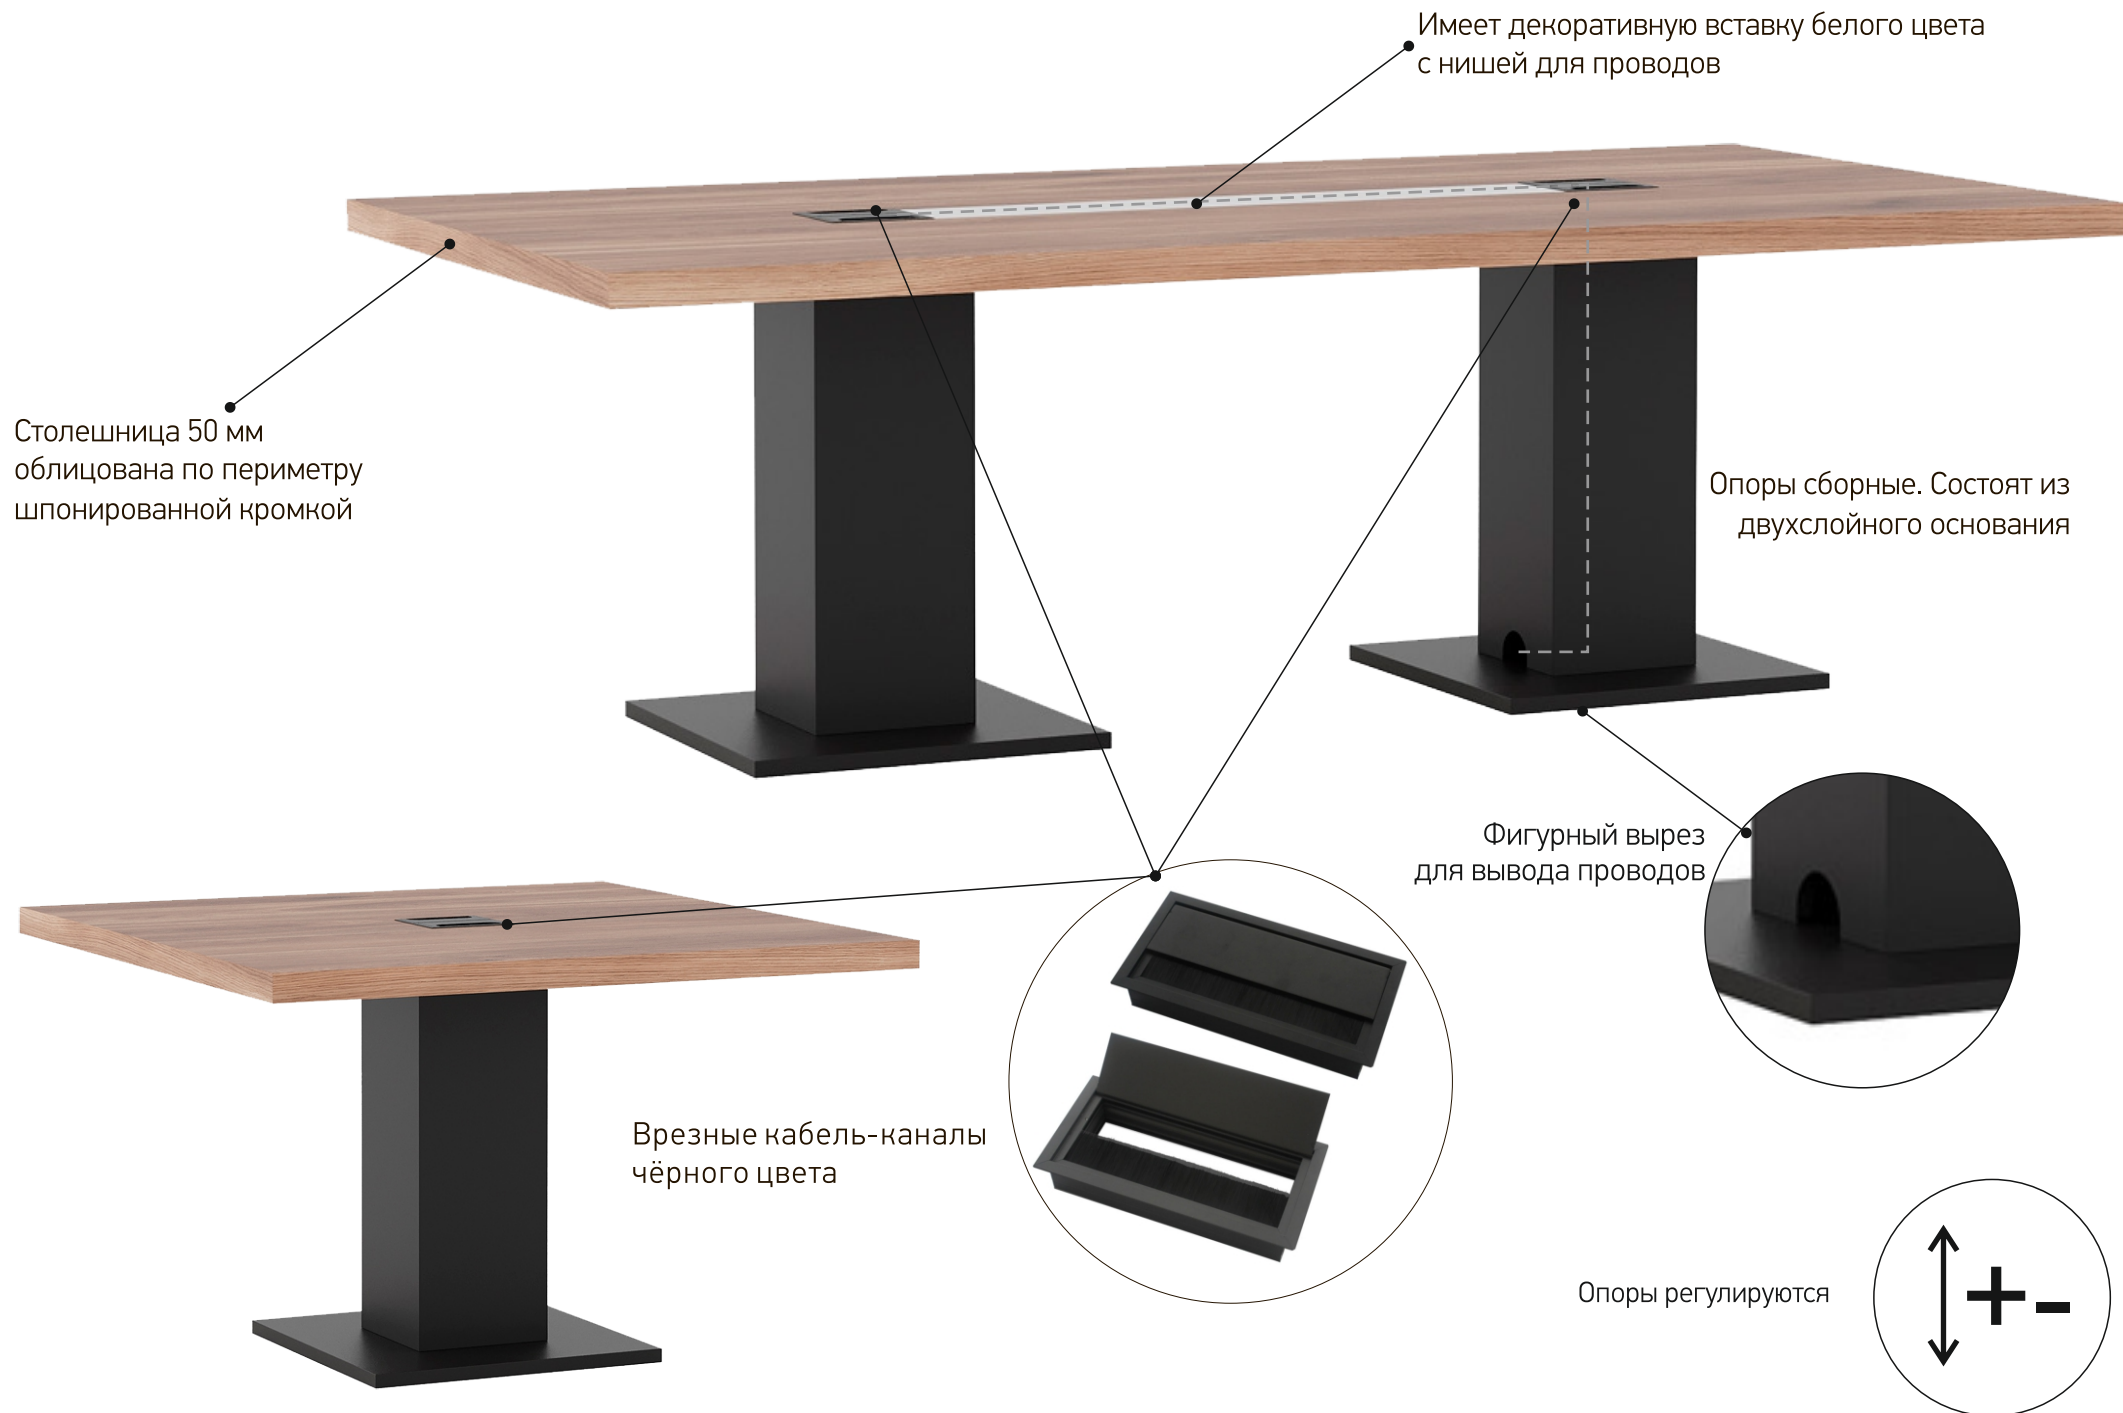

Белые планки из ЛДСП
толщиной 18 мм

Боковины чёрного цвета

Ящик на шариковых направляющих с доводчиком

Мобильная тумба устанавливается на роликовые опоры

Тумба мобильная имеет 3 выдвижных ящика, запирающихся центральным замком

Покрытие «венге»

Два врезных кабель-канала черного цвета

**ВОЗМОЖНОСТЬ КОМПЛЕКТАЦИИ
ЗОНЫ ПЕРЕГОВОРОВ**

Стол переговоров до 10 человек

Столешница и опоры изготовлена из ЛДСП 25 мм

ШКАФНАЯ ГРУППА:

Гардероб оснащён
выдвижной штангой

Врезные ручки чёрного цвета

Фасады устанавливаются
на петли с доводчиками

За фасадами под топом установлена
профиль-ручка GOLLA белого цвета

На правый фасад устанавливается
замок для 2-х дверей

Верхние фасады рамочные из ЛДСП
Стекло прозрачное толщиной 4 мм

орех

венге

ТЕХНИЧЕСКИЕ ХАРАКТЕРИСТИКИ

СТОЛЫ и ТУМБЫ:

- Столешница четырехслойная 74 мм облицована по периметру шпонированной кромкой, верхний слой двухцветный из ЛДСП толщиной 16 мм.
- На столах руководителя присутствует вставка из чёрного цвета с бюваром из экокожи. Столешница комплектуется двумя врезными кабель-каналами (алюминиевые лючки для проводов с щёткой) и ящиком на шариковых направляющих с доводчиком.
- Стол для переговоров имеет столешницу толщиной 50 мм, облицованной по периметру шпонированной кромкой.
- Ящики установлены на шариковые направляющие и оснащены центральным замком. Днища ящиков изготовлены из ХДФ 3 мм.
- На фасадах ящиков установлены врезные ручки черного цвета.
- Мобильная тумба устанавливается на роликовые опоры.
- Опоры регулируемые.