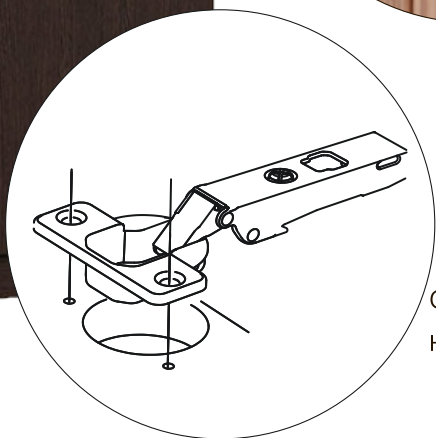

Покрытие «венге»

Два врезных кабель-канала черного цвета

**ВОЗМОЖНОСТЬ КОМПЛЕКТАЦИИ
ЗОНЫ ПЕРЕГОВОРОВ**

Стол переговоров до 10 человек

Столешница и опоры изготовлена из ЛДСП 25 мм

ШКАФНАЯ ГРУППА:

Гардероб оснащён
выдвижной штангой

Врезные ручки чёрного цвета

Фасады устанавливаются
на петли с доводчиками

За фасадами под топом установлена
профиль-ручка GOLLA белого цвета

На правый фасад устанавливается
замок для 2-х дверей

Верхние фасады рамочные из ЛДСП
Стекло прозрачное толщиной 4 мм